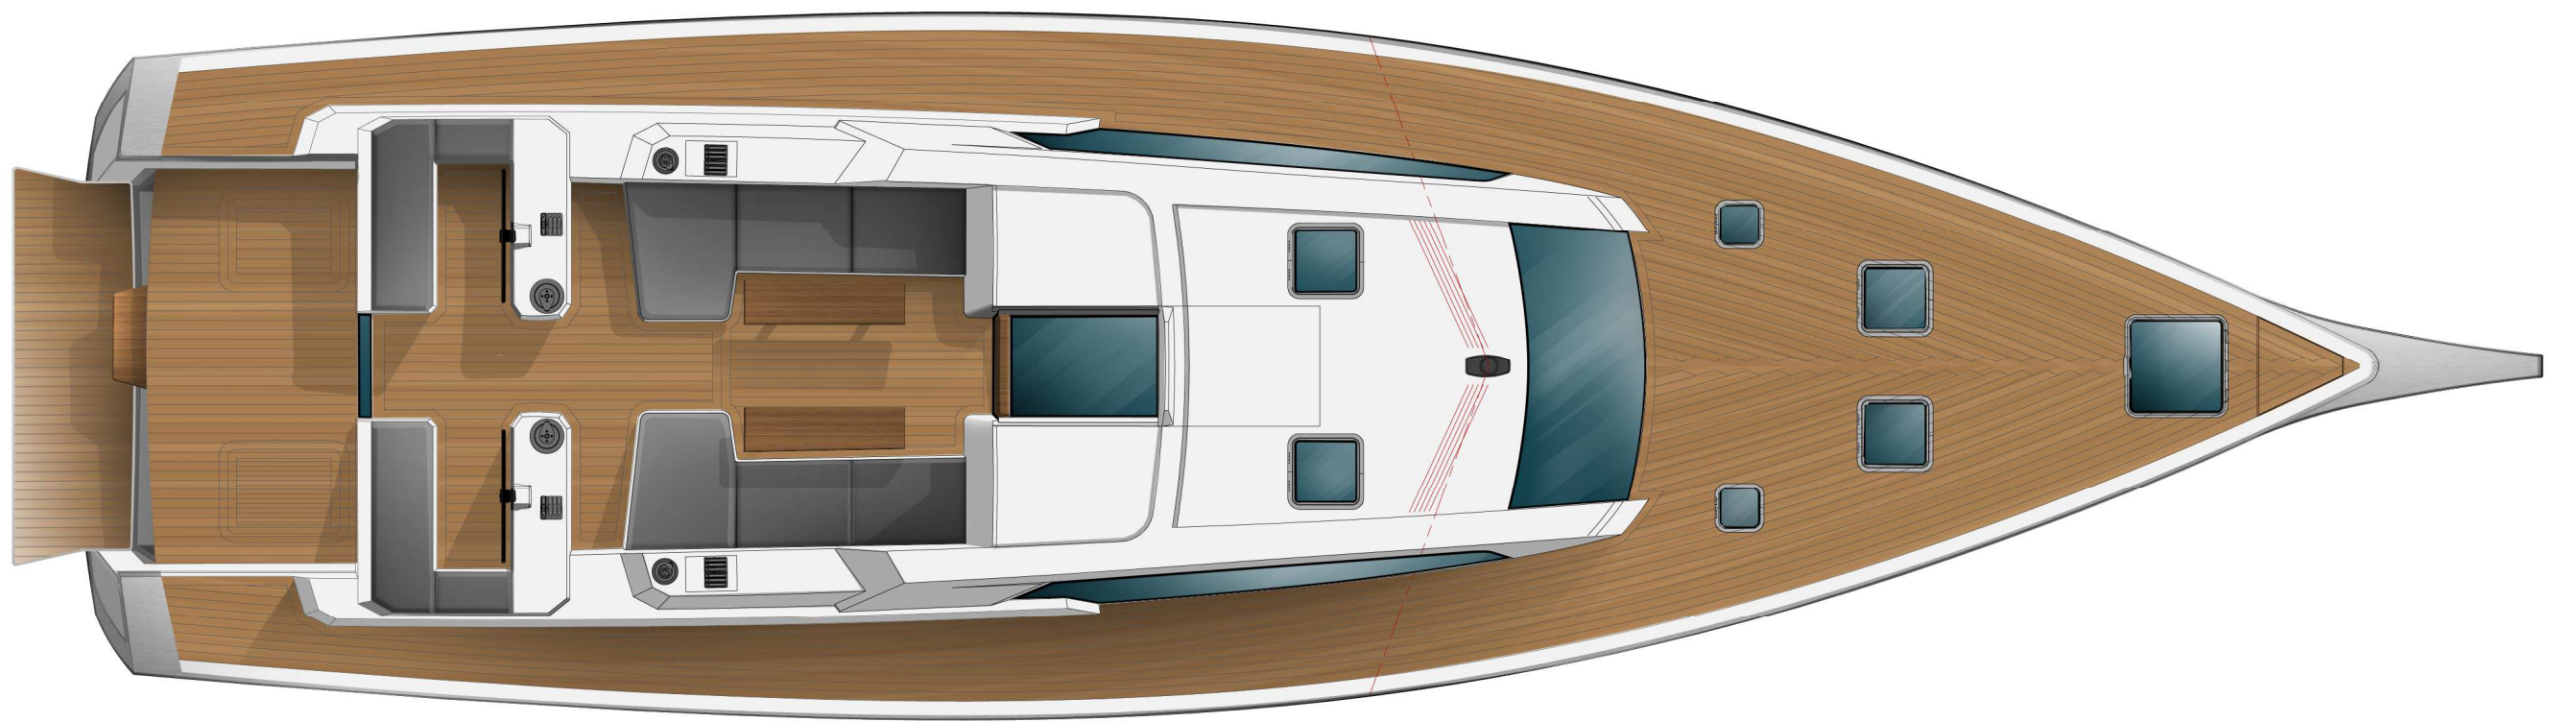

437 - ALLURES Y - 51.9 | Berret-Racoupeau Yacht Design

437 - ALLURES Y - 51.9 | Berret-Racoupeau Yacht Design

437 - ALLURES Y - 51.9 | Berret-Racoupeau Yacht Design

# Aménagement 3C 2T

# Aménagement 3C 2T - Modulation lounge