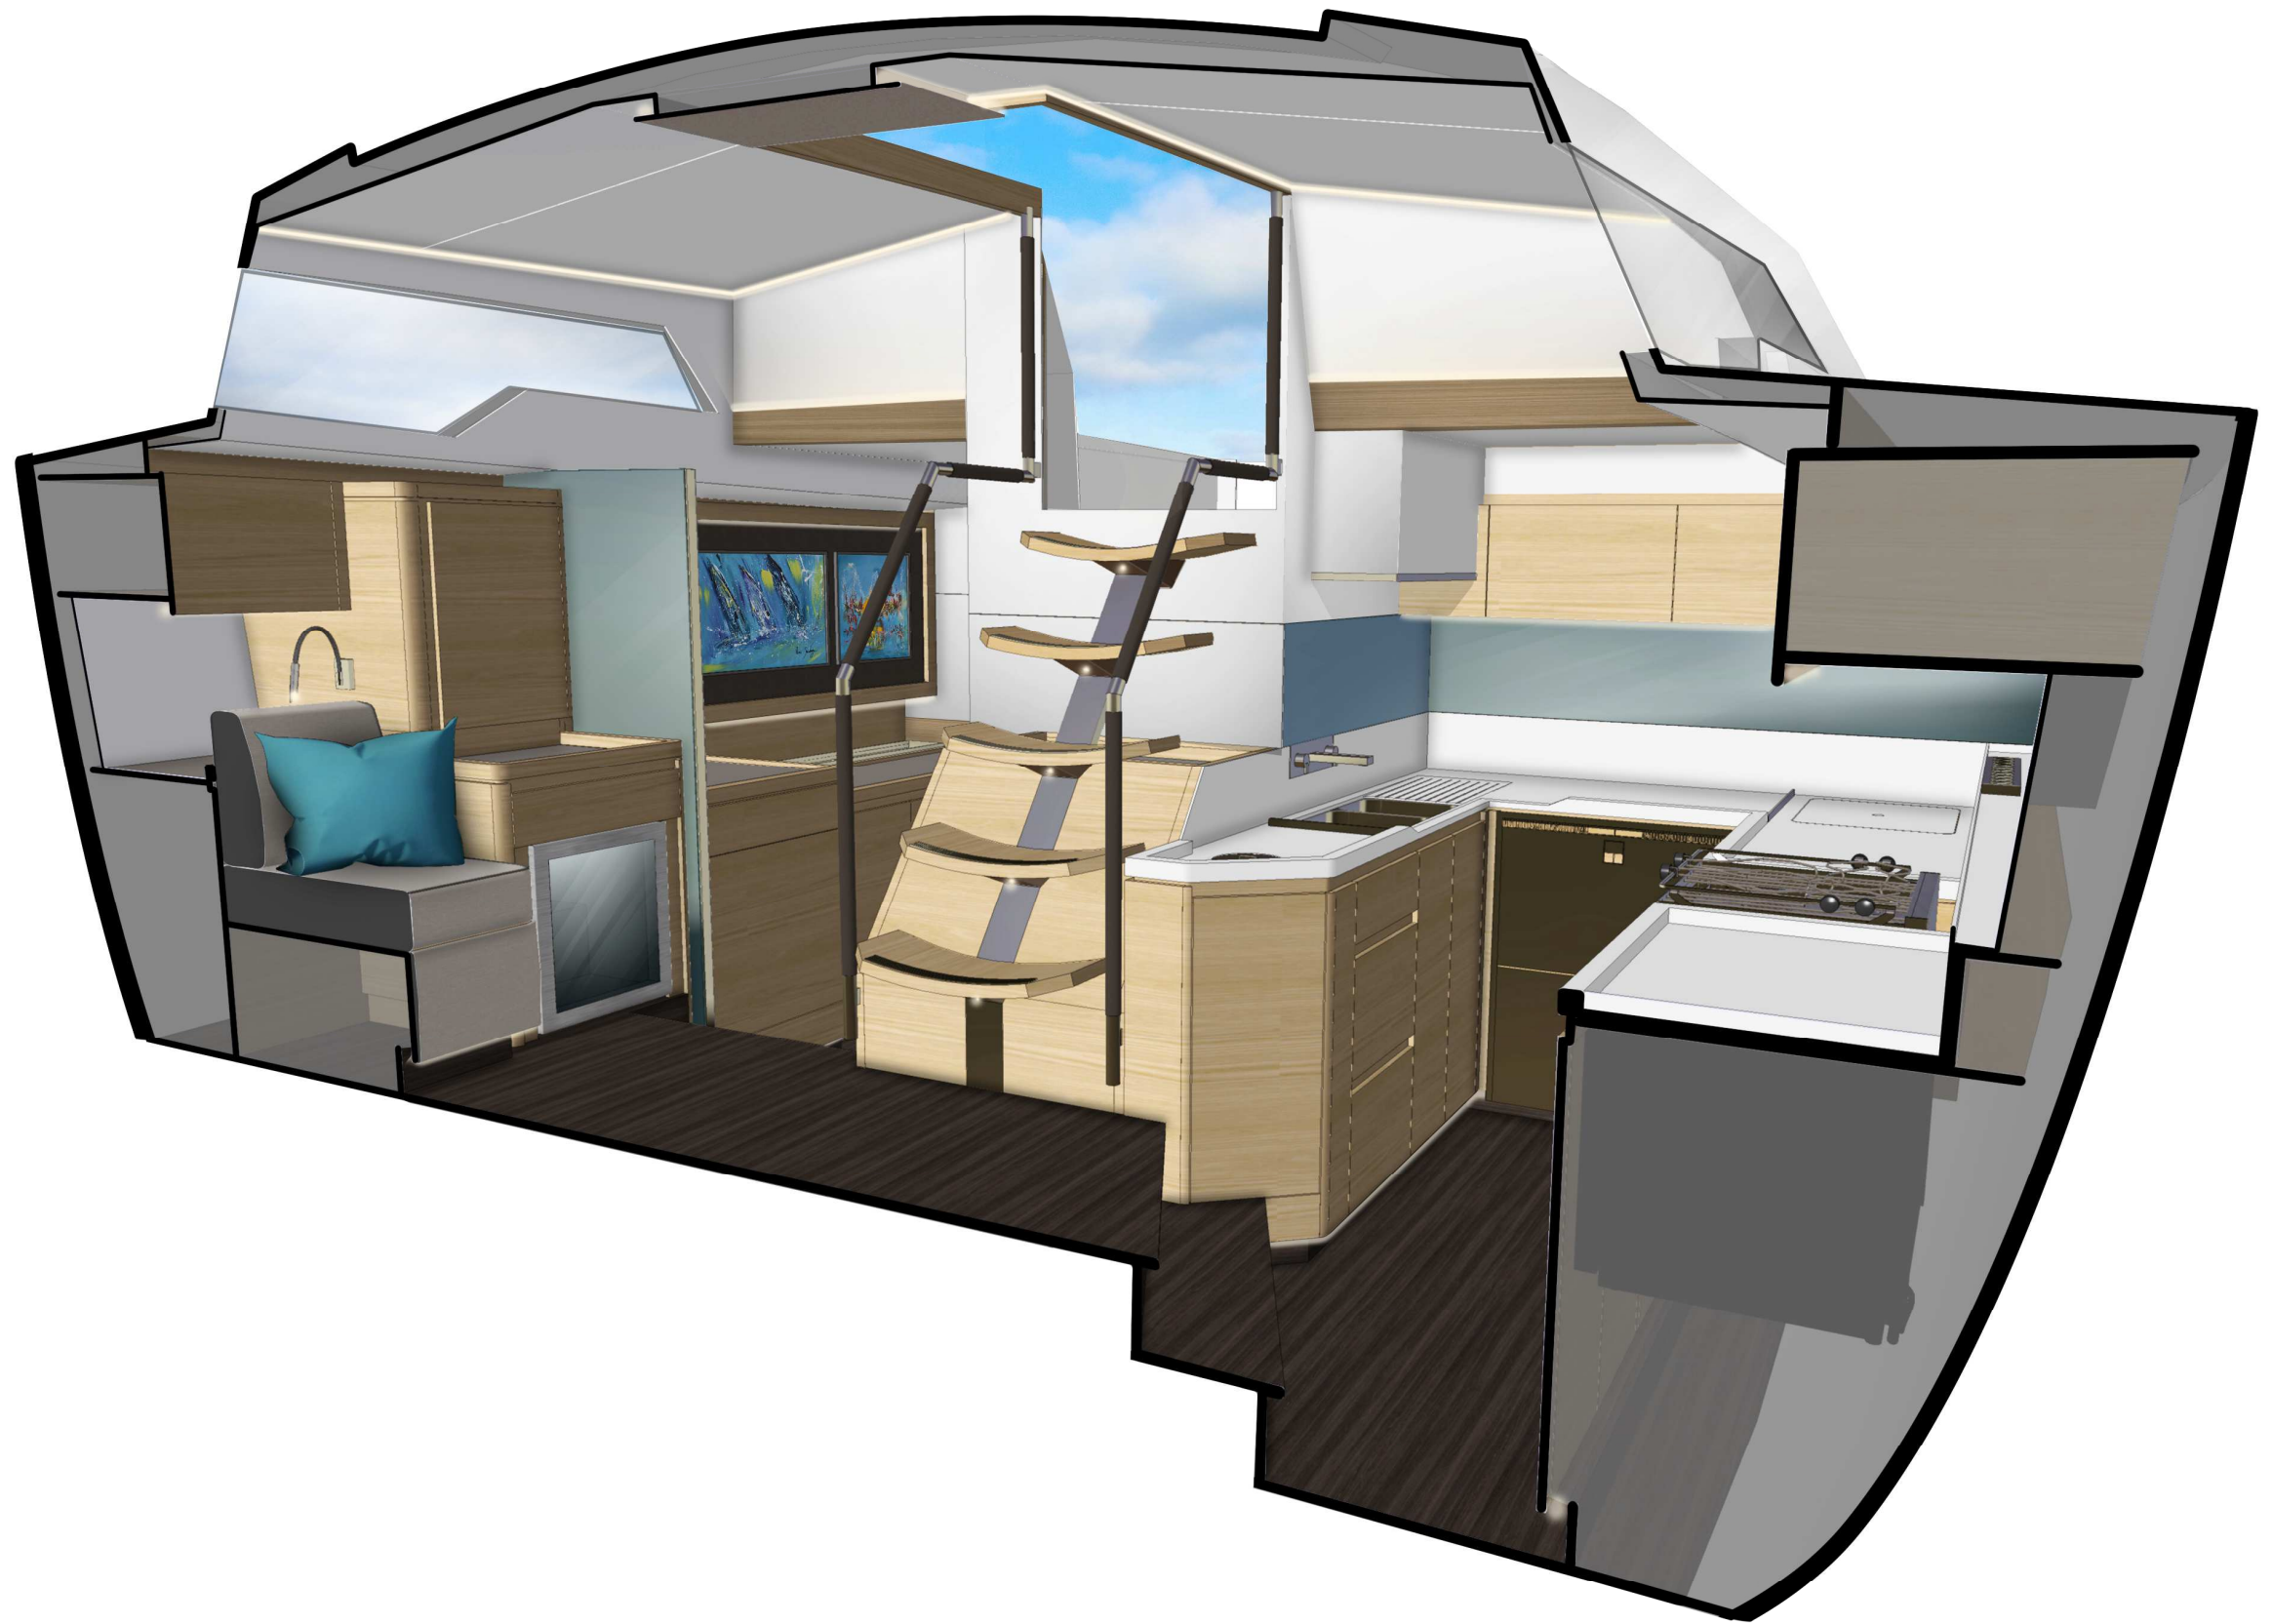

# Aménagement 3C 2T - Modulation lounge

# Aménagement 3C 3T - Modulation lounge

437 - ALLURES Y - 51.9 | Berret-Racoupeau Yacht Design

437 - ALLURES Y - 51.9 | Berret-Racoupeau Yacht Design

437 - ALLURES Y - 51.9 | Berret-Racoupeau Yacht Design