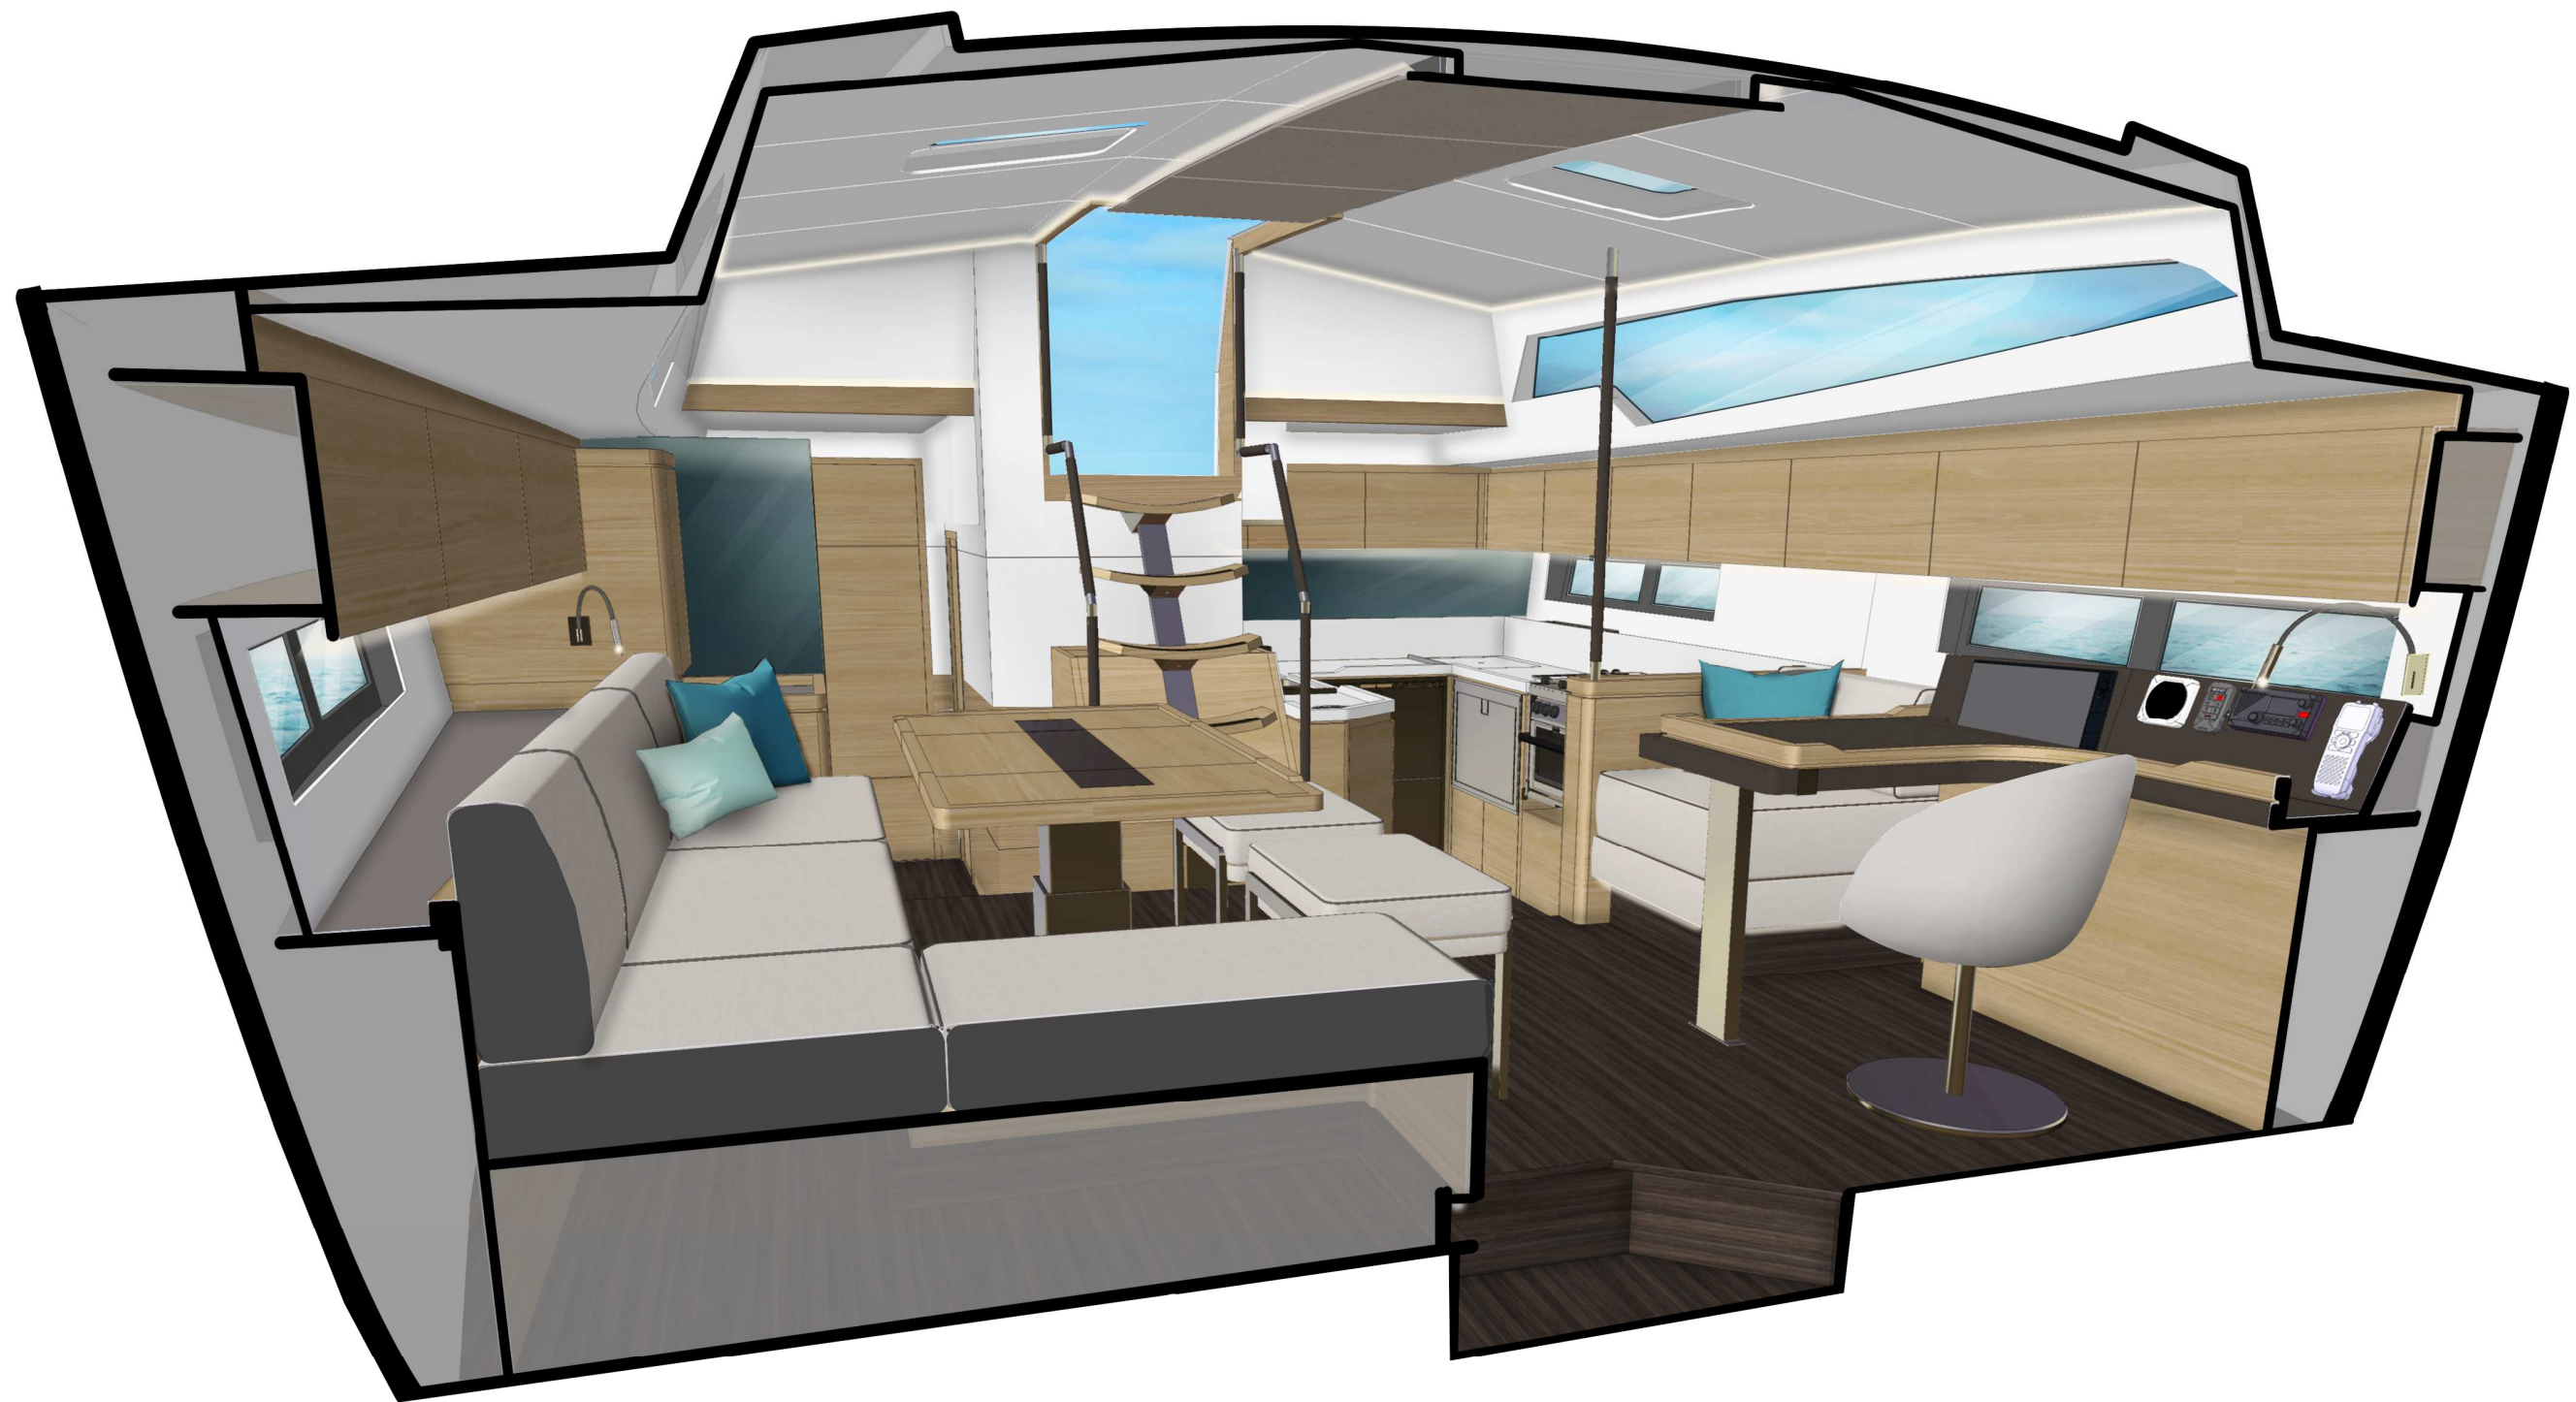

# Aménagement 3C 2T - Modulation lounge

# Aménagement 3C 3T - Modulation lounge

437 - ALLURES Y - 51.9 | Berret-Racoupeau Yacht Design

437 - ALLURES Y - 51.9 | Berret-Racoupeau Yacht Design

437 - ALLURES Y - 51.9 | Berret-Racoupeau Yacht Design