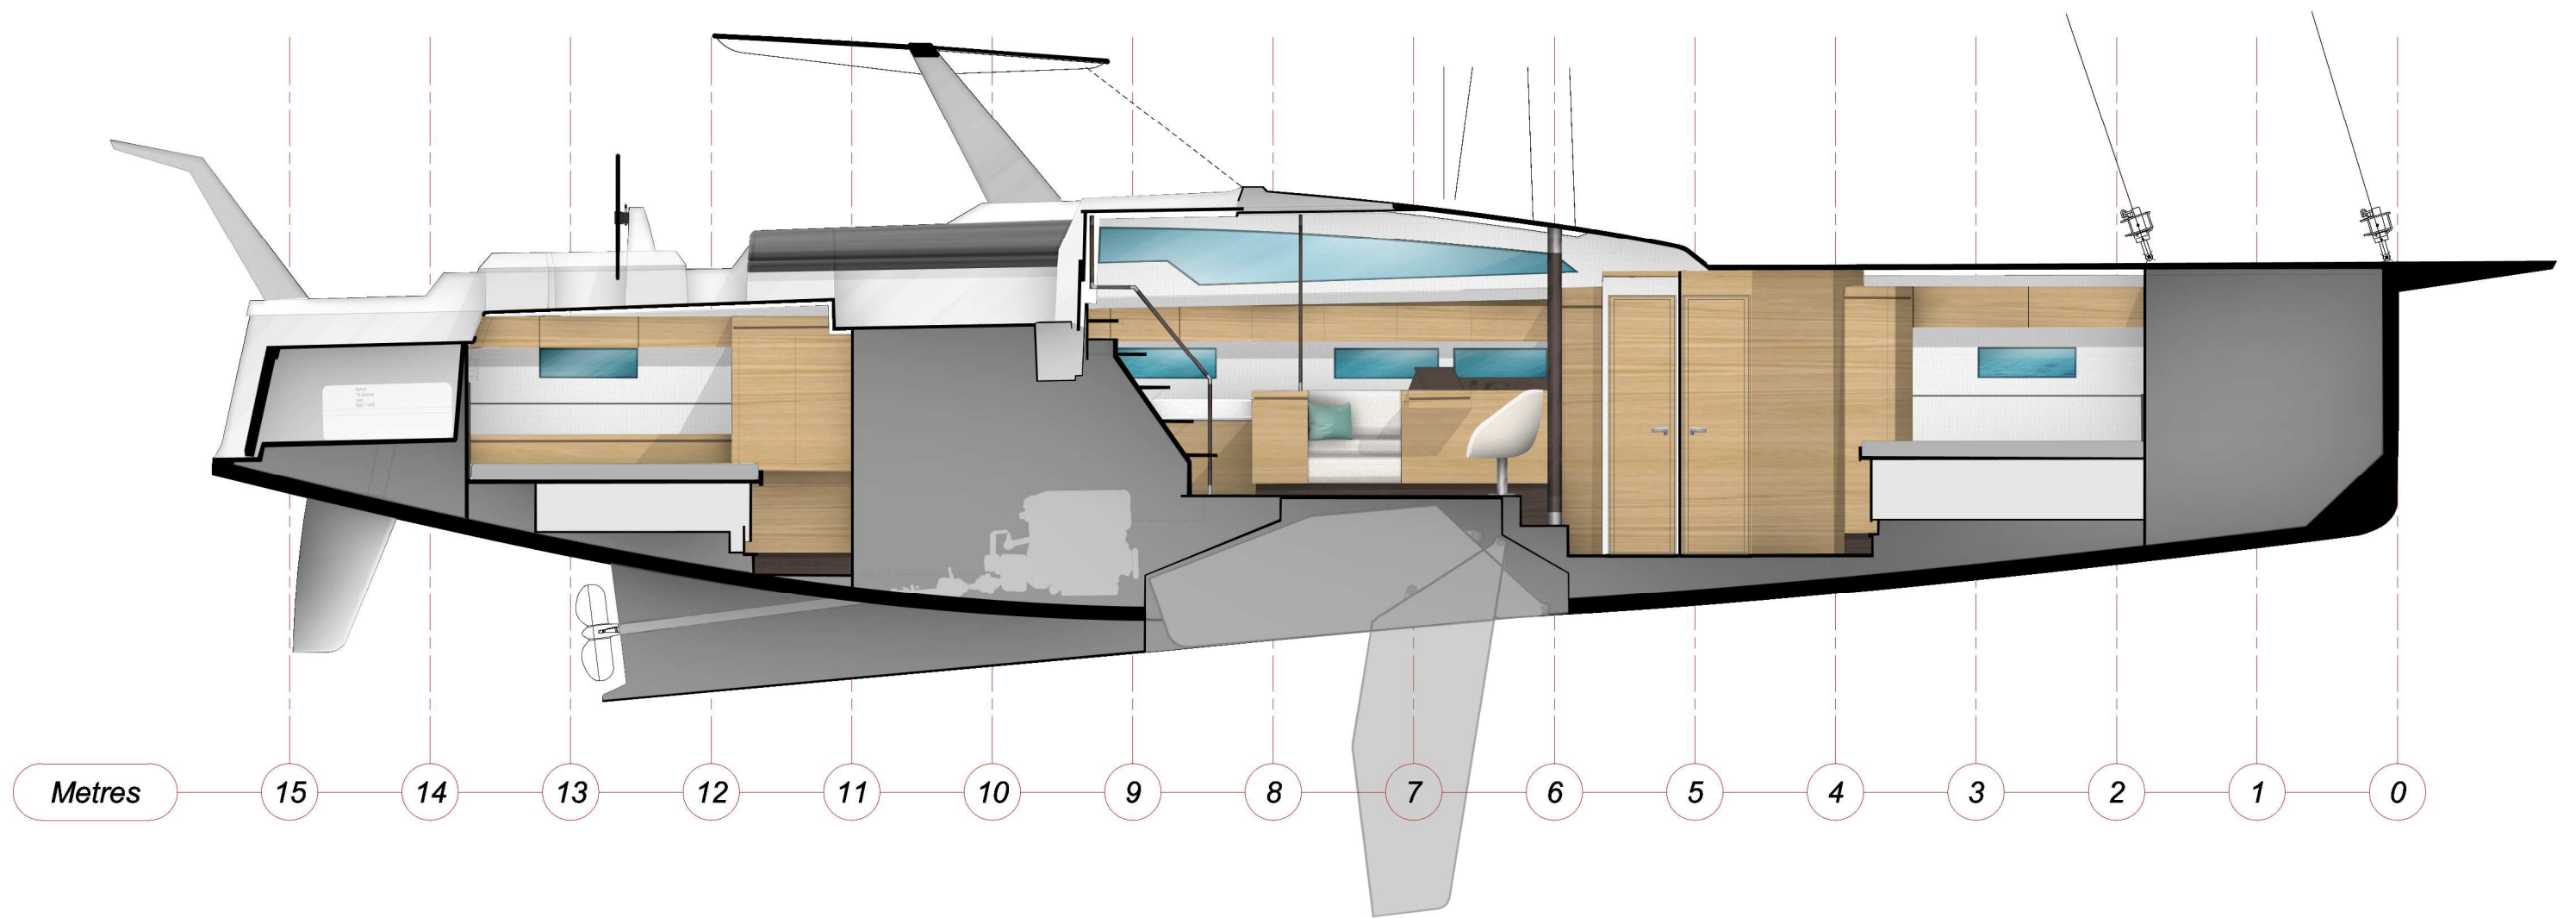

437 - ALLURES Y - 51.9 | Berret-Racoupeau Yacht Design

437 - ALLURES Y - 51.9 | Berret-Racoupeau Yacht Design

437 - ALLURES Y - 51.9 | Berret-Racoupeau Yacht Design

# Aménagement 3C 2T

# Aménagement 3C 2T - Modulation lounge

# Aménagement 3C 3T